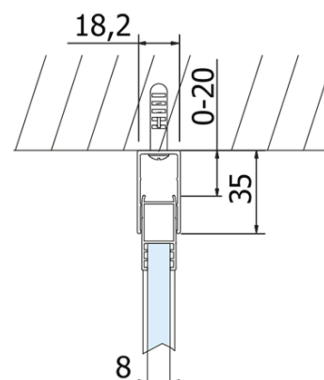

Produktový list

Objednací kód: **GV1416GV3480**

VOLCANO BLACK obdélníkový sprchový kout
1600x800mm L/P varianta

MODEL	A	C	B
GV1412	1183-1223	435	~598
GV1413	1283-1323	485	~648
GV1414	1383-1423	535	~698
GV1415	1483-1523	585	~748
GV1416	1583-1623	635	~798
GV1418	1783-1823	645	~998

MODEL	D
GV3480	780-800
GV3490	880-900
GV3410	980-1000

UBC s.r.o.

Mělnická 87
250 65 Líbeznice
Česká republika