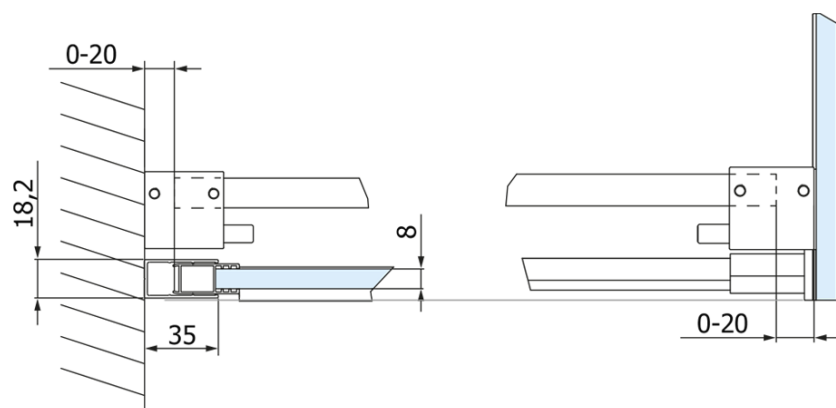

Produktový list

Objednací kód: **GV1416GV3480**

VOLCANO BLACK obdélníkový sprchový kout
1600x800mm L/P varianta

MODEL	A	C	B
GV1412	1183-1223	435	~598
GV1413	1283-1323	485	~648
GV1414	1383-1423	535	~698
GV1415	1483-1523	585	~748
GV1416	1583-1623	635	~798
GV1418	1783-1823	645	~998

MODEL	D
GV3480	780-800
GV3490	880-900
GV3410	980-1000

UBC s.r.o.

Mělnická 87
250 65 Líbeznice
Česká republika