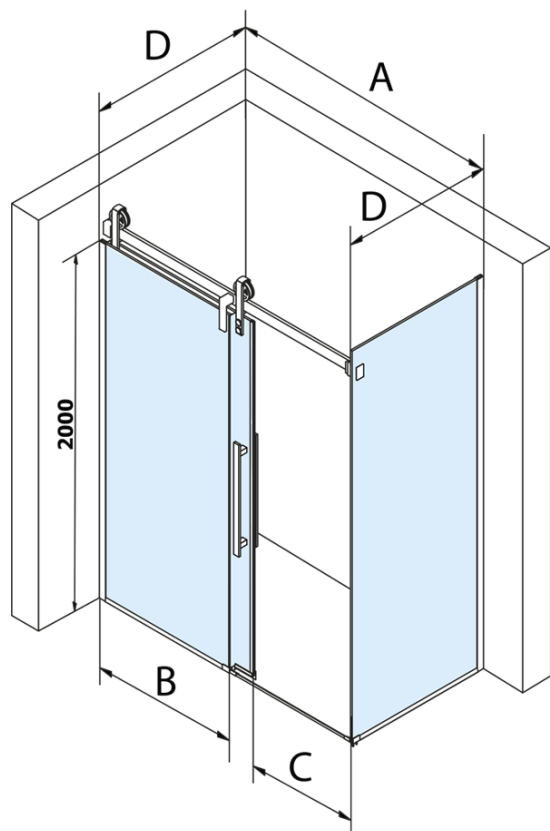

Produktový list

Objednací kód: **GV1416GV3480**

VOLCANO BLACK obdélníkový sprchový kout
1600x800mm L/P varianta

MODEL	A	C	B
GV1412	1183-1223	435	~598
GV1413	1283-1323	485	~648
GV1414	1383-1423	535	~698
GV1415	1483-1523	585	~748
GV1416	1583-1623	635	~798
GV1418	1783-1823	645	~998